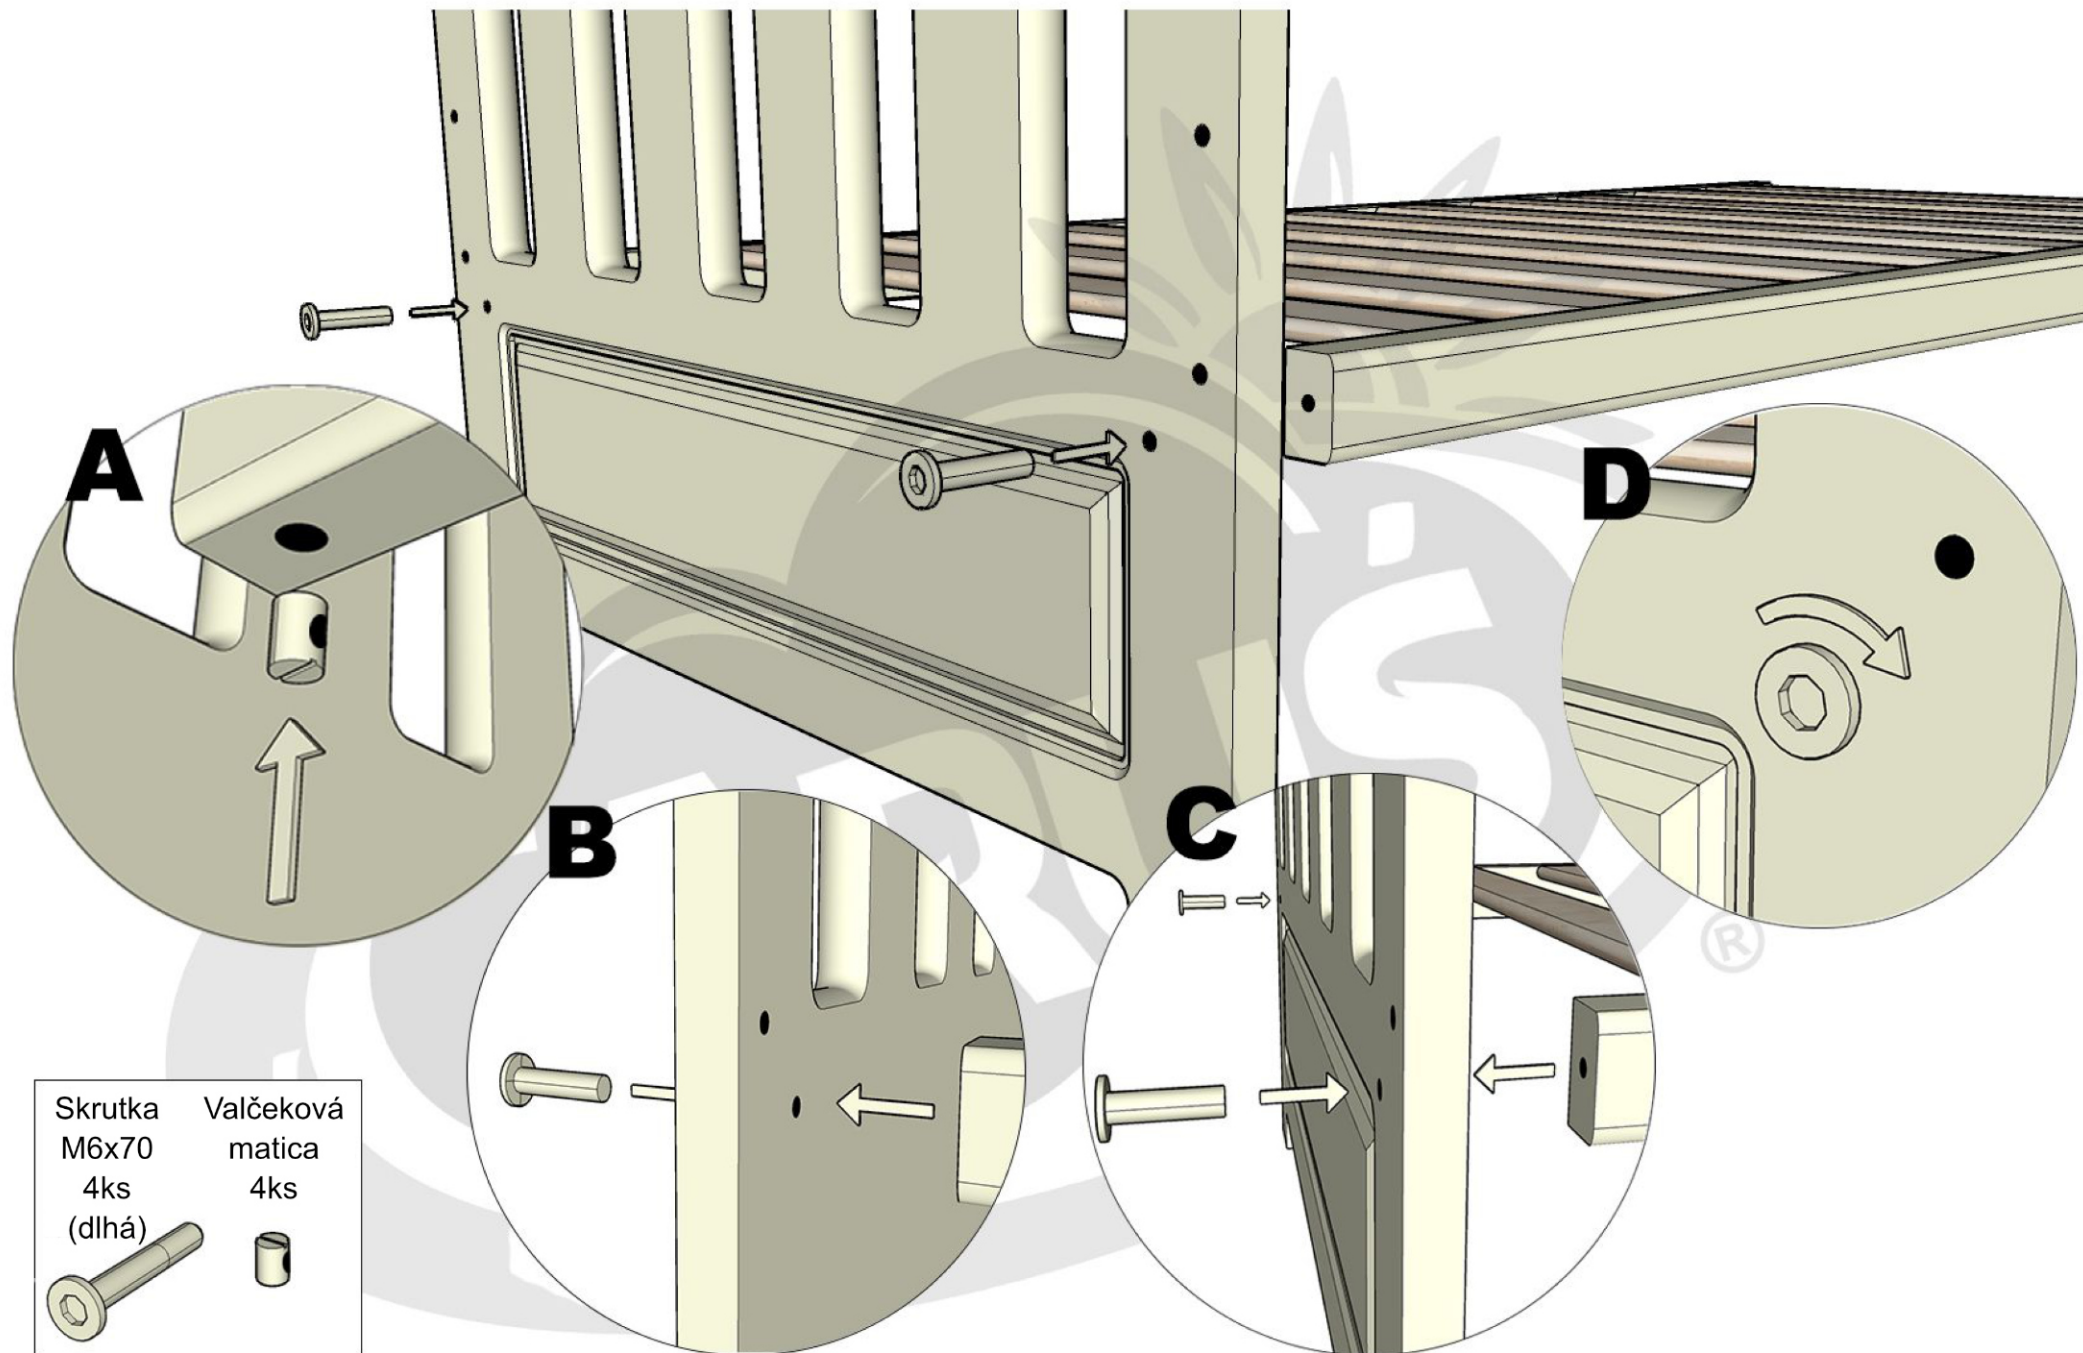

Montáž dlhej bočnice

Montáž dna postel'ky / roštu

Montáž koľajničiek

Skrutka (1) Skrutka (2)
3,5x16 3x16
4ks 4ks

Montáž zásuvky

- | | |
|---------------------------------------------------------------------------------------|---------------------------------------------------------------------------------------|
| Excenter
4ks | Skrutka
konfirmát
4ks |
|  |  |
| Kolík
4ks | Skrutka
2ks |
|  |  |
| Úchytka
2ks | |
|  | |

Montáž krytu nad zásuvku

Montáž čalúnenej lišty

Skrutka
3ks

Montáž zábrany

Skrutka M6x60 4ks
Valčeková matica 4ks