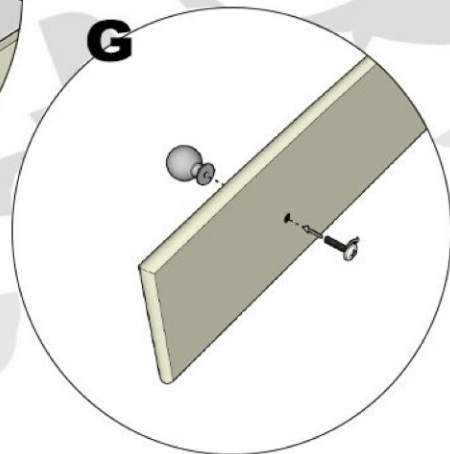

Montáž dlhej bočnice

Montáž dna postel'ky / roštu

Montáž koľajničiek

Skrutka (1) Skrutka (2)
3,5x16 3x16
4ks 4ks

Montáž zásuvky

- | | |
|---------------------------------------------------------------------------------------|---------------------------------------------------------------------------------------|
| Excenter
4ks | Skrutka
konfirmát
4ks |
|  |  |
| Kolík
4ks | Skrutka
2ks |
|  |  |
| Úchytka
2ks | |
|  | |

Montáž krytu nad zásuvku

Montáž čalúnenej lišty

Skrutka
3ks

Montáž zábrany

Skrutka M6x60 4ks
Valčeková matica 4ks