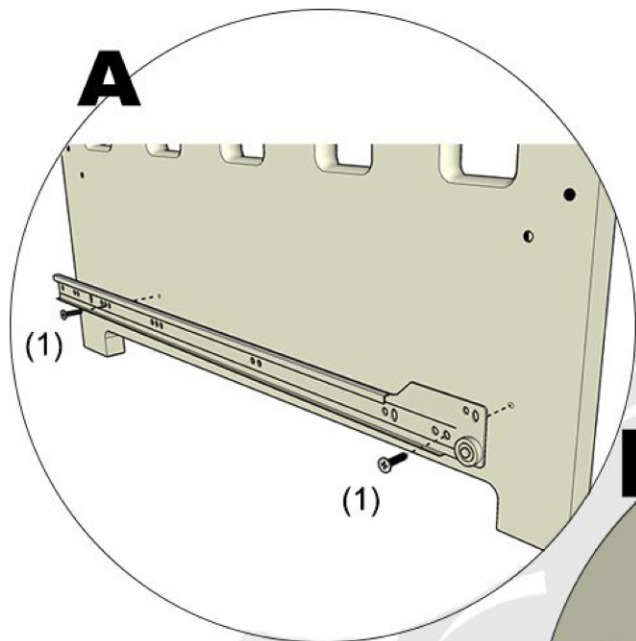

Montáž dlhej bočnice

Montáž dna postel'ky / roštu

Montáž koľajničiek

Skrutka (1) Skrutka (2)
3,5x16 3x16
4ks 4ks

Montáž zásuvky

- | | |
|---------------------------------------------------------------------------------------|---------------------------------------------------------------------------------------|
| Excenter
4ks | Skrutka
konfirmát
4ks |
|  |  |
| Kolík
4ks | Skrutka
2ks |
|  |  |
| Úchytka
2ks | |
|  | |

Montáž krytu nad zásuvku

Montáž čalúnenej lišty

Skrutka
3ks

Montáž zábrany

Skrutka M6x60 4ks
Valčeková matica 4ks