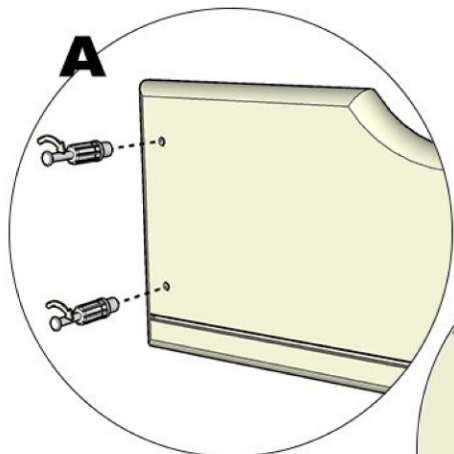

Montáž dlhej bočnice

Montáž dna postel'ky / roštu

Montáž koľajničiek

Skrutka (1) Skrutka (2)
3,5x16 3x16
4ks 4ks

Montáž zásuvky

- | | |
|---------------------------------------------------------------------------------------|---------------------------------------------------------------------------------------|
| Excenter
4ks | Skrutka
konfirmát
4ks |
|  |  |
| Kolík
4ks | Skrutka
2ks |
|  |  |
| Úchytka
2ks | |
|  | |

Montáž krytu nad zásuvku

Montáž čalúnenej lišty

Skrutka
3ks

Montáž zábrany

Skrutka M6x60 4ks
Valčeková matica 4ks