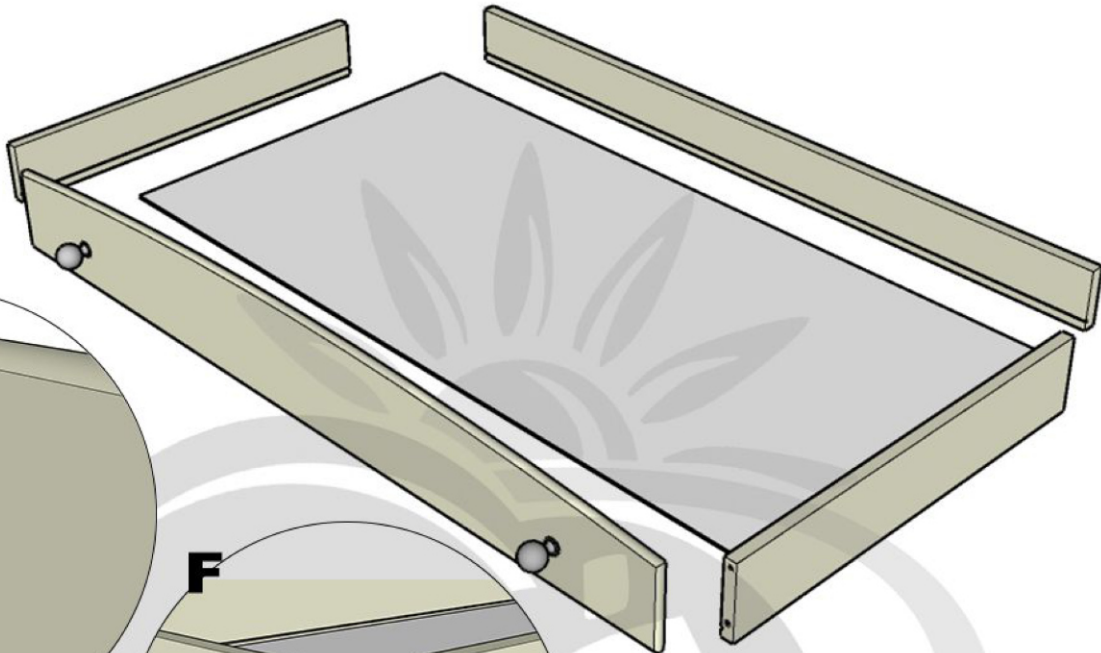

Montáž dlhej bočnice

Montáž dna postel'ky / roštu

Montáž koľajničiek

Skrutka (1) Skrutka (2)
3,5x16 3x16
4ks 4ks

Montáž zásuvky

- | | |
|---------------------------------------------------------------------------------------|---------------------------------------------------------------------------------------|
| Excenter
4ks | Skrutka
konfirmát
4ks |
|  |  |
| Kolík
4ks | Skrutka
2ks |
|  |  |
| Úchytka
2ks | |
|  | |

Montáž krytu nad zásuvku

Montáž čalúnenej lišty

Skrutka
3ks

Montáž zábrany

Skrutka M6x60 4ks
Valčeková matica 4ks