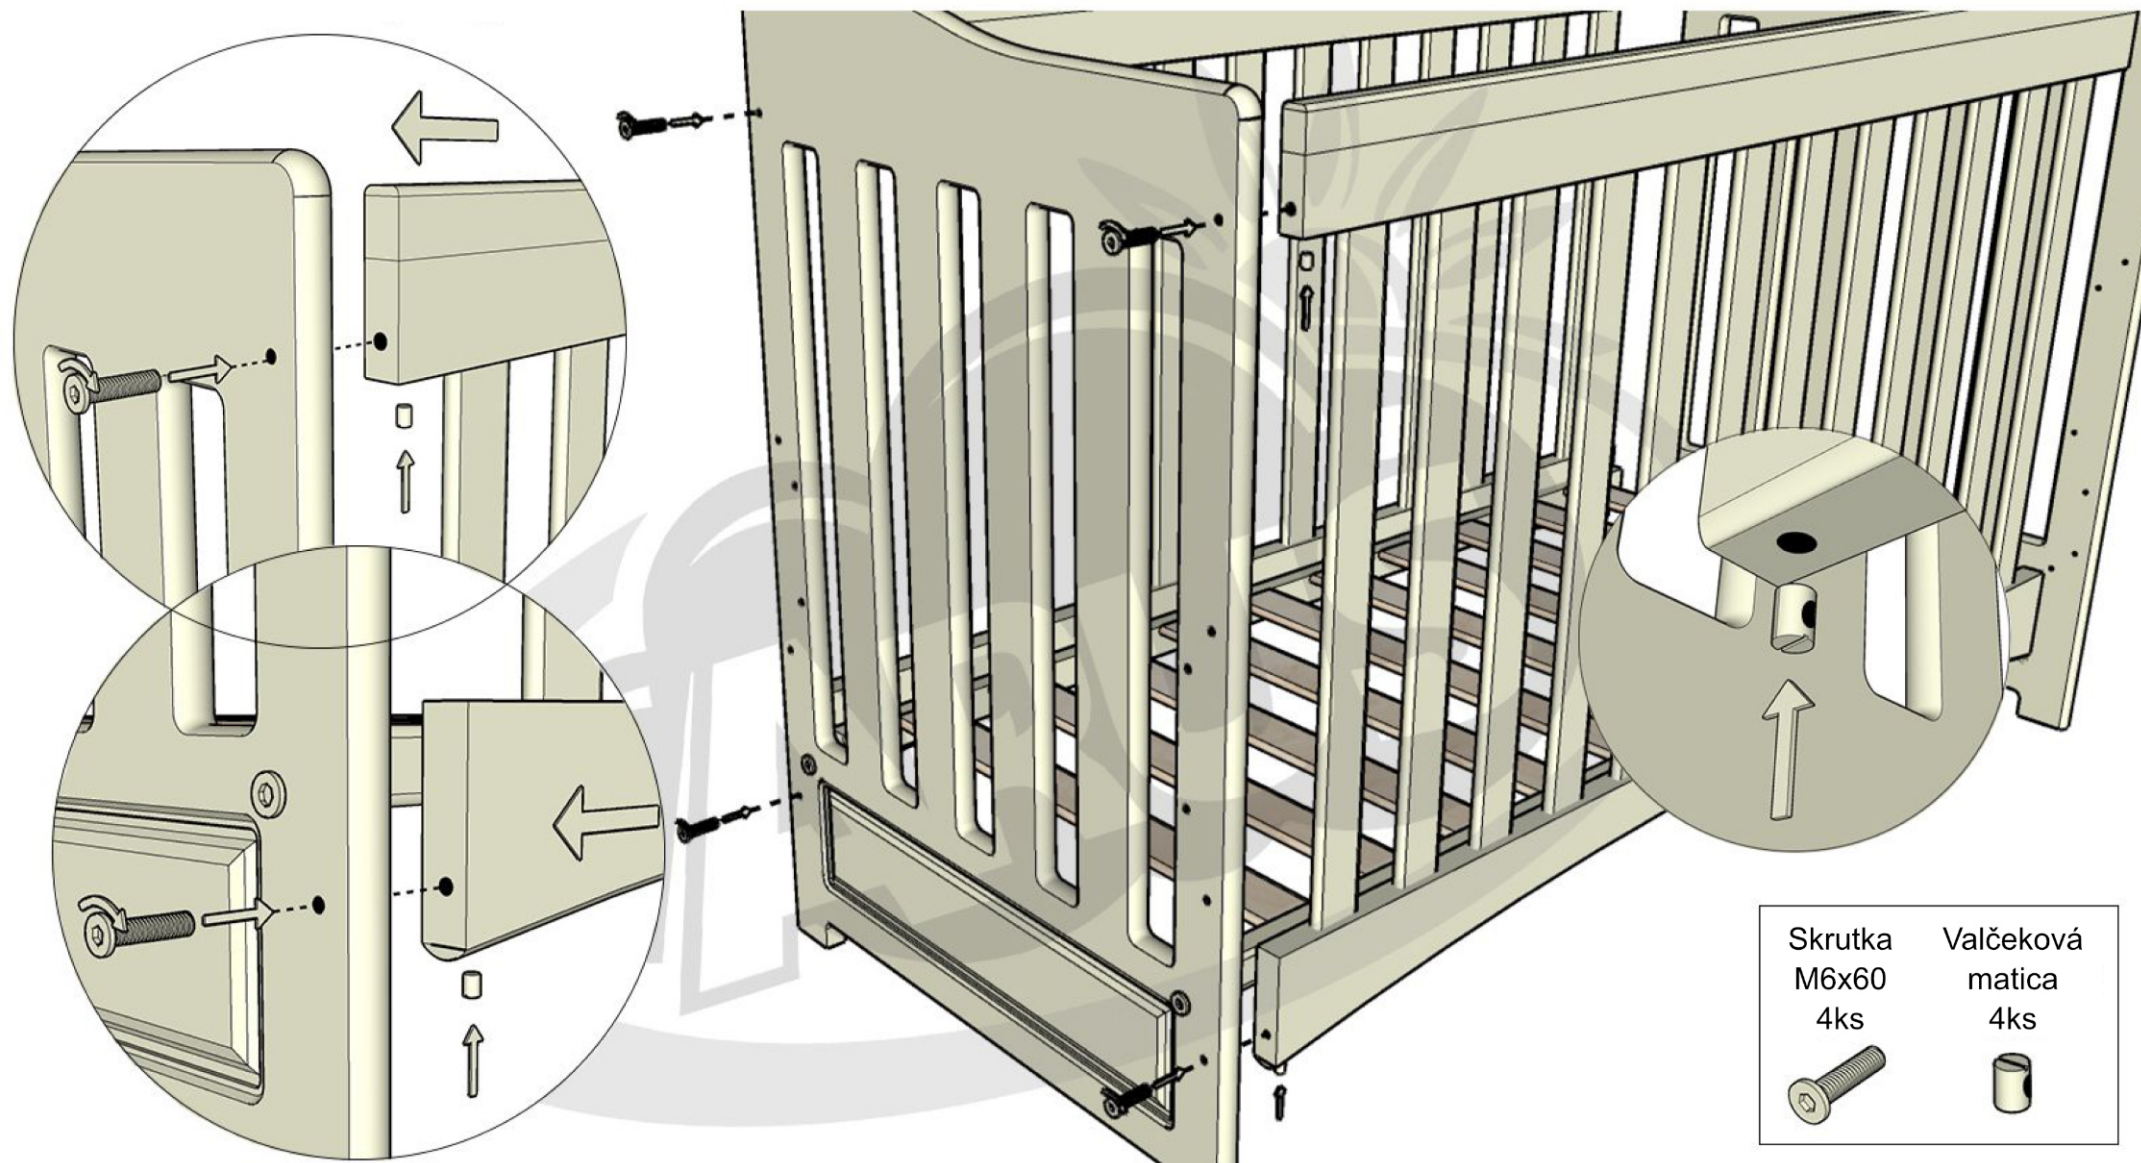

Montáž dlhej bočnice

Montáž dna postel'ky / roštu

Montáž koľajničiek

Skrutka (1) Skrutka (2)
3,5x16 3x16
4ks 4ks

Montáž zásuvky

- | | |
|---------------------------------------------------------------------------------------|---------------------------------------------------------------------------------------|
| Excenter
4ks | Skrutka
konfirmát
4ks |
|  |  |
| Kolík
4ks | Skrutka
2ks |
|  |  |
| Úchytka
2ks | |
|  | |

Montáž krytu nad zásuvku

Montáž čalúnenej lišty

Skrutka
3ks

Montáž zábrany

Skrutka M6x60 4ks
Valčeková matica 4ks