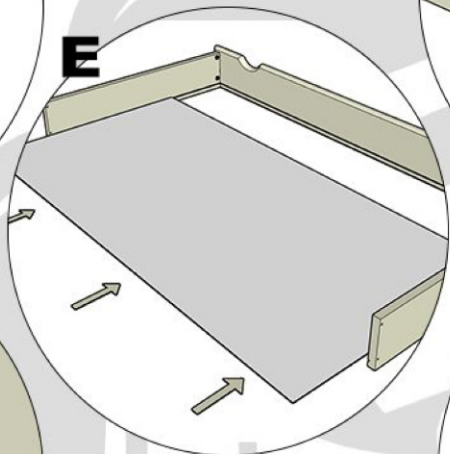

Montáž dlhej bočnice

Montáž dna postel'ky / roštu

Montáž koľajničiek

Skrutka (1) Skrutka (2)
3,5x16 3x16
4ks 4ks

Montáž zásuvky

- | | |
|---------------------------------------------------------------------------------------|---------------------------------------------------------------------------------------|
| Excenter
4ks | Skrutka
konfirmát
4ks |
|  |  |
| Kolík
4ks | Skrutka
2ks |
|  |  |
| Úchytka
2ks | |
|  | |

Montáž krytu nad zásuvku

Montáž čalúnenej lišty

Skrutka
3ks

Montáž zábrany

Skrutka M6x60 4ks
Valčeková matica 4ks