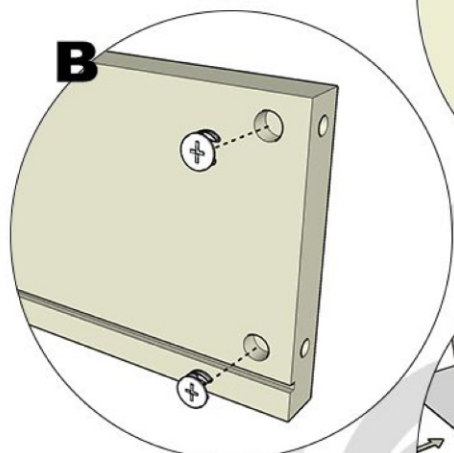

Montáž dlhej bočnice

Montáž dna postel'ky / roštu

Montáž koľajničiek

Skrutka (1) Skrutka (2)
3,5x16 3x16
4ks 4ks

Montáž zásuvky

- | | |
|---------------------------------------------------------------------------------------|---------------------------------------------------------------------------------------|
| Excenter
4ks | Skrutka
konfirmát
4ks |
|  |  |
| Kolík
4ks | Skrutka
2ks |
|  |  |
| Úchytka
2ks | |
|  | |

Montáž krytu nad zásuvku

Montáž čalúnenej lišty

Skrutka
3ks

Montáž zábrany

Skrutka M6x60 4ks
Valčeková matica 4ks