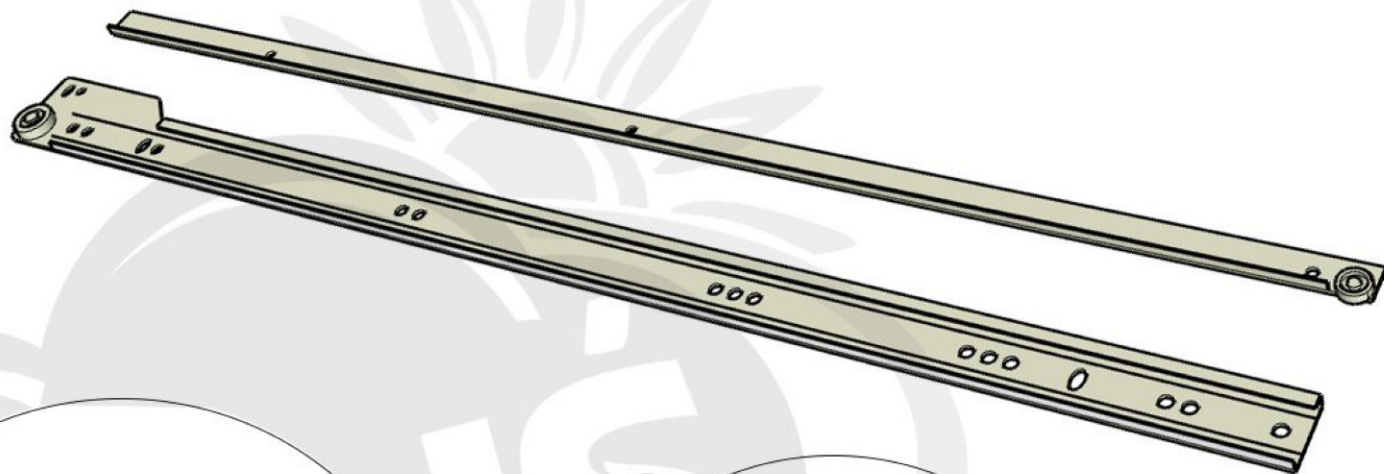

Montáž dlhej bočnice

Montáž dna postel'ky / roštu

Montáž koľajničiek

Skrutka (1) Skrutka (2)
3,5x16 3x16
4ks 4ks

Montáž zásuvky

- | | |
|---------------------------------------------------------------------------------------|---------------------------------------------------------------------------------------|
| Excenter
4ks | Skrutka
konfirmát
4ks |
|  |  |
| Kolík
4ks | Skrutka
2ks |
|  |  |
| Úchytka
2ks | |
|  | |

Montáž krytu nad zásuvku

Montáž čalúnenej lišty

Skrutka
3ks

Montáž zábrany

Skrutka M6x60 4ks
Valčeková matica 4ks