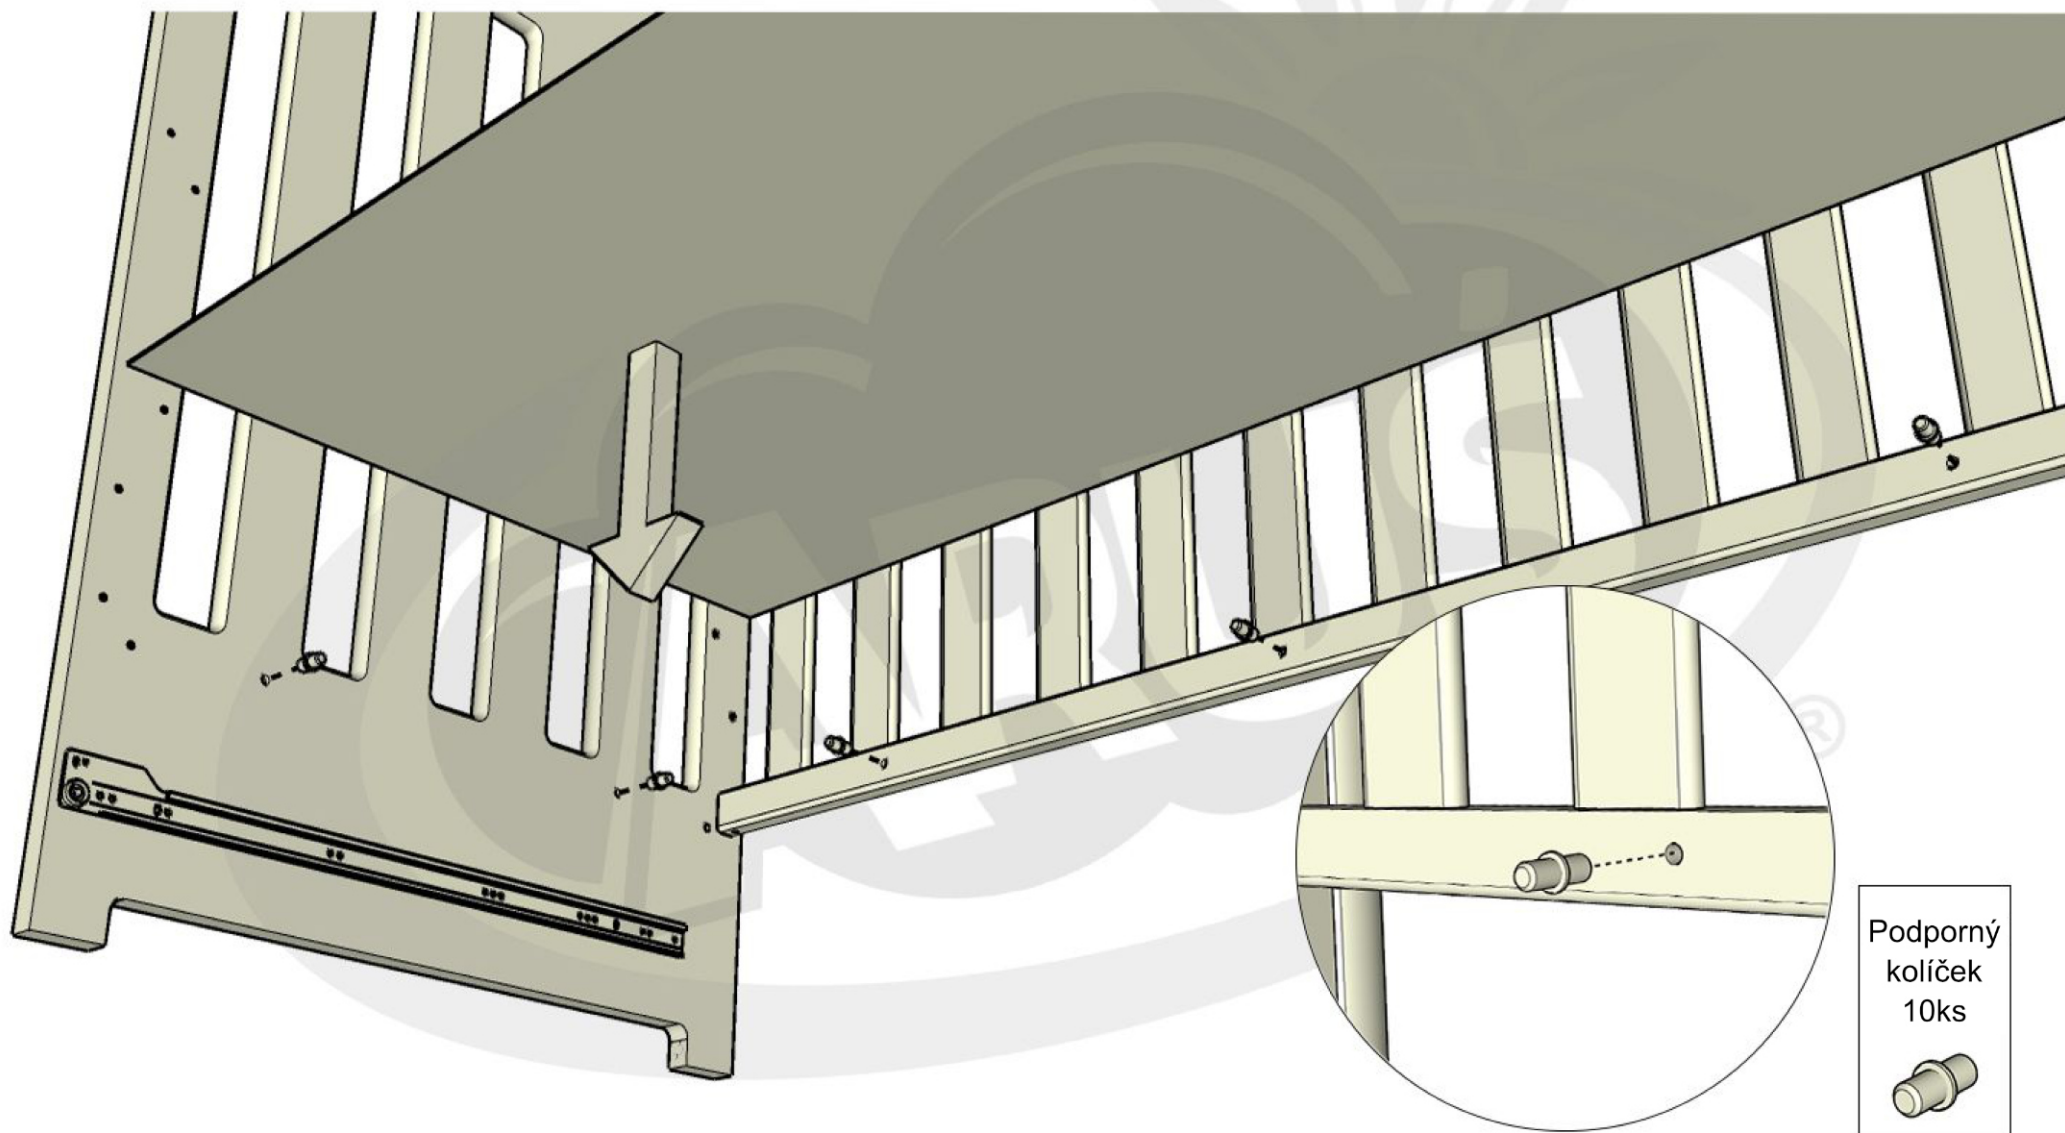

Montáž dlhej bočnice

Montáž dna postel'ky / roštu

Montáž koľajničiek

Skrutka (1) Skrutka (2)
3,5x16 3x16
4ks 4ks

Montáž zásuvky

- | | |
|---------------------------------------------------------------------------------------|---------------------------------------------------------------------------------------|
| Excenter
4ks | Skrutka
konfirmát
4ks |
|  |  |
| Kolík
4ks | Skrutka
2ks |
|  |  |
| Úchytka
2ks | |
|  | |

Montáž krytu nad zásuvku

Montáž čalúnenej lišty

Skrutka
3ks

Montáž zábrany

Skrutka M6x60 4ks
Valčeková matica 4ks