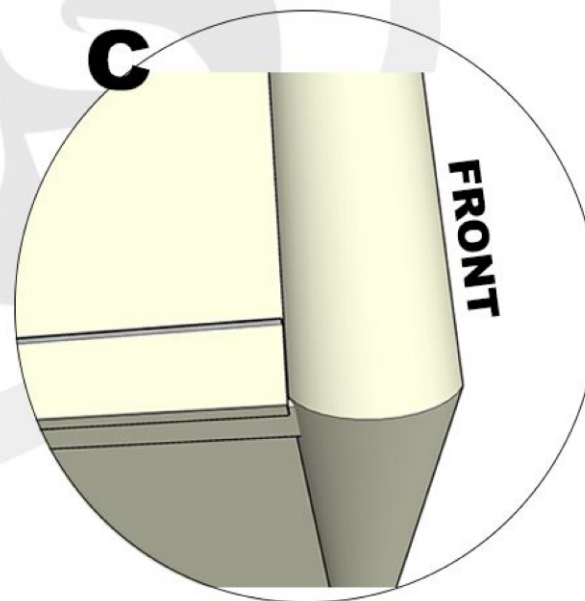

Montáž dlhej bočnice

Montáž dna postel'ky / roštu

Montáž koľajničiek

Skrutka (1) Skrutka (2)
3,5x16 3x16
4ks 4ks

Montáž zásuvky

- | | |
|---------------------------------------------------------------------------------------|---------------------------------------------------------------------------------------|
| Excenter
4ks | Skrutka
konfirmát
4ks |
|  |  |
| Kolík
4ks | Skrutka
2ks |
|  |  |
| Úchytka
2ks | |
|  | |

Montáž krytu nad zásuvku

Montáž čalúnenej lišty

Skrutka
3ks

Montáž zábrany

Skrutka M6x60 4ks
Valčeková matica 4ks