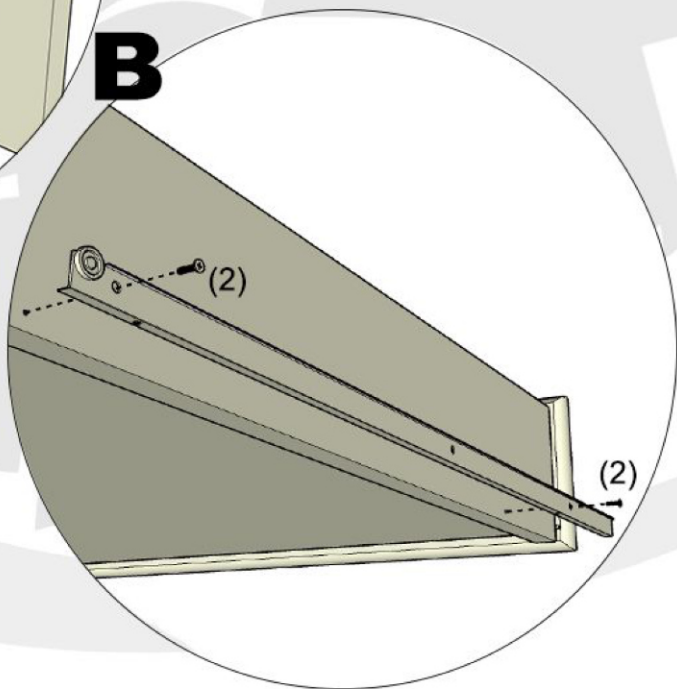

Montáž dlhej bočnice

Montáž dna postel'ky / roštu

Montáž koľajničiek

Skrutka (1) Skrutka (2)
3,5x16 3x16
4ks 4ks

Montáž zásuvky

- | | |
|---------------------------------------------------------------------------------------|---------------------------------------------------------------------------------------|
| Excenter
4ks | Skrutka
konfirmát
4ks |
|  |  |
| Kolík
4ks | Skrutka
2ks |
|  |  |
| Úchytka
2ks | |
|  | |

Montáž krytu nad zásuvku

Montáž čalúnenej lišty

Skrutka
3ks

Montáž zábrany

Skrutka M6x60 4ks
Valčeková matica 4ks