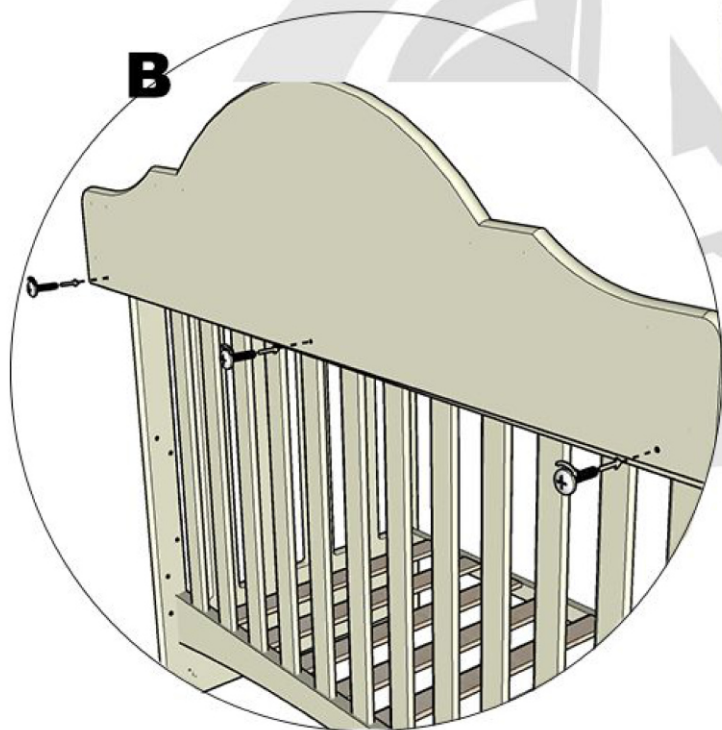

Montáž dlhej bočnice

Montáž dna postel'ky / roštu

Montáž koľajničiek

Skrutka (1) Skrutka (2)
3,5x16 3x16
4ks 4ks

Montáž zásuvky

- | | |
|---------------------------------------------------------------------------------------|---------------------------------------------------------------------------------------|
| Excenter
4ks | Skrutka
konfirmát
4ks |
|  |  |
| Kolík
4ks | Skrutka
2ks |
|  |  |
| Úchytka
2ks | |
|  | |

Montáž krytu nad zásuvku

Montáž čalúnenej lišty

Skrutka
3ks

Montáž zábrany

Skrutka M6x60 4ks
Valčeková matica 4ks