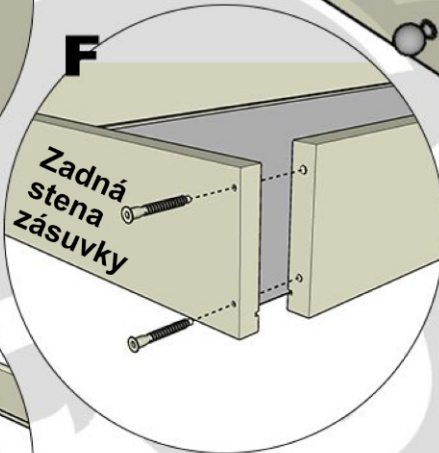

Montáž dlhej bočnice

Montáž dna postel'ky / roštu

Montáž koľajničiek

Skrutka (1) Skrutka (2)
3,5x16 3x16
4ks 4ks

Montáž zásuvky

- | | |
|---------------------------------------------------------------------------------------|---------------------------------------------------------------------------------------|
| Excenter
4ks | Skrutka
konfirmát
4ks |
|  |  |
| Kolík
4ks | Skrutka
2ks |
|  |  |
| Úchytka
2ks | |
|  | |

Montáž krytu nad zásuvku

Montáž čalúnenej lišty

Skrutka
3ks

Montáž zábrany

Skrutka M6x60 4ks
Valčeková matica 4ks