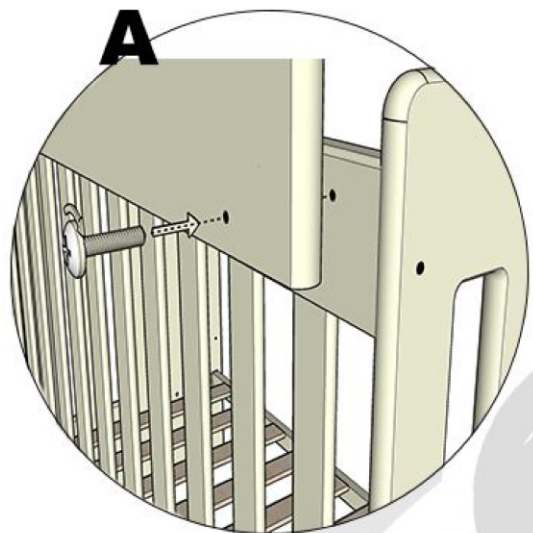

Montáž dlhej bočnice

Montáž dna postel'ky / roštu

Montáž koľajničiek

Skrutka (1) Skrutka (2)
3,5x16 3x16
4ks 4ks

Montáž zásuvky

- | | |
|---------------------------------------------------------------------------------------|---------------------------------------------------------------------------------------|
| Excenter
4ks | Skrutka
konfirmát
4ks |
|  |  |
| Kolík
4ks | Skrutka
2ks |
|  |  |
| Úchytka
2ks | |
|  | |

Montáž krytu nad zásuvku

Montáž čalúnenej lišty

Skrutka
3ks

Montáž zábrany

Skrutka M6x60 4ks
Valčeková matica 4ks