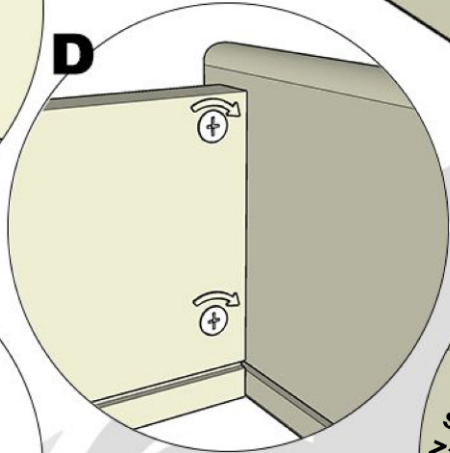

Montáž dlhej bočnice

Montáž dna postel'ky / roštu

Montáž koľajničiek

Skrutka (1) Skrutka (2)
3,5x16 3x16
4ks 4ks

Montáž zásuvky

- | | |
|---------------------------------------------------------------------------------------|---------------------------------------------------------------------------------------|
| Excenter
4ks | Skrutka
konfirmát
4ks |
|  |  |
| Kolík
4ks | Skrutka
2ks |
|  |  |
| Úchytka
2ks | |
|  | |

Montáž krytu nad zásuvku

Montáž čalúnenej lišty

Skrutka
3ks

Montáž zábrany

Skrutka M6x60 4ks
Valčeková matica 4ks