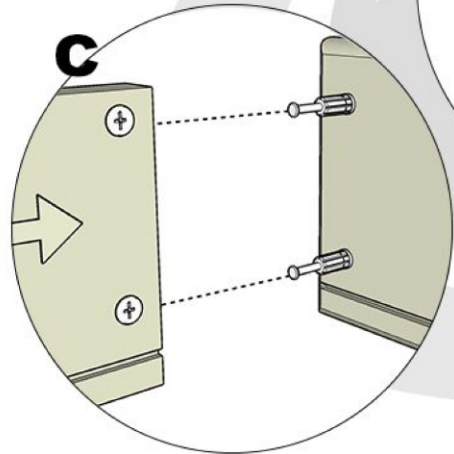

Montáž dlhej bočnice

Montáž dna postel'ky / roštu

Montáž koľajničiek

Skrutka (1) Skrutka (2)
3,5x16 3x16
4ks 4ks

Montáž zásuvky

- | | |
|---------------------------------------------------------------------------------------|---------------------------------------------------------------------------------------|
| Excenter
4ks | Skrutka
konfirmát
4ks |
|  |  |
| Kolík
4ks | Skrutka
2ks |
|  |  |
| Úchytka
2ks | |
|  | |

Montáž krytu nad zásuvku

Montáž čalúnenej lišty

Skrutka
3ks

Montáž zábrany

Skrutka M6x60 4ks
Valčeková matica 4ks